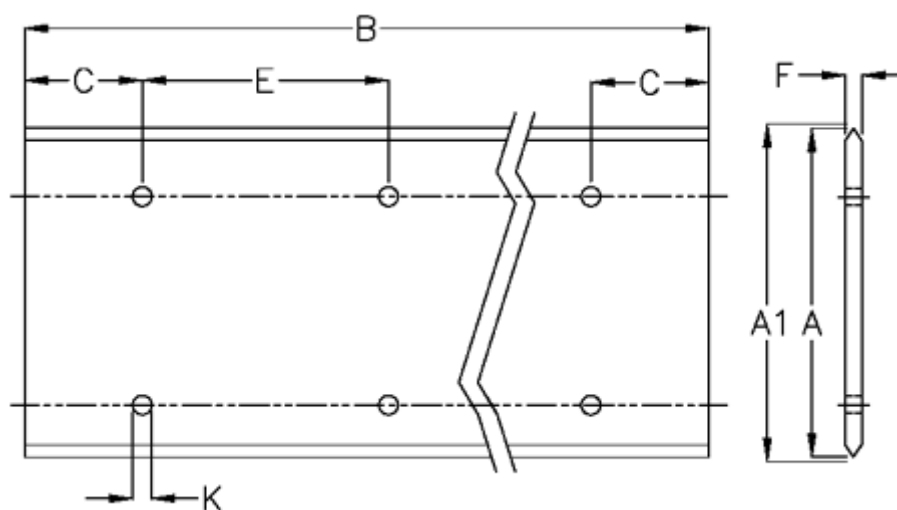

Varenummer: 057124137761  
Beskrivelse: Hepco GV3 profilskinne L 120 L3776 P1  
med forsænkede huller

## Mål

A = 120  
A1 = 120.81  
B = 3776  
C = 88.0  
E = 180  
F = 9.12  
For leje = J54  
K = 11.5xM10

Præcisionstype = P1  
vægt kg/1000 = 8.50